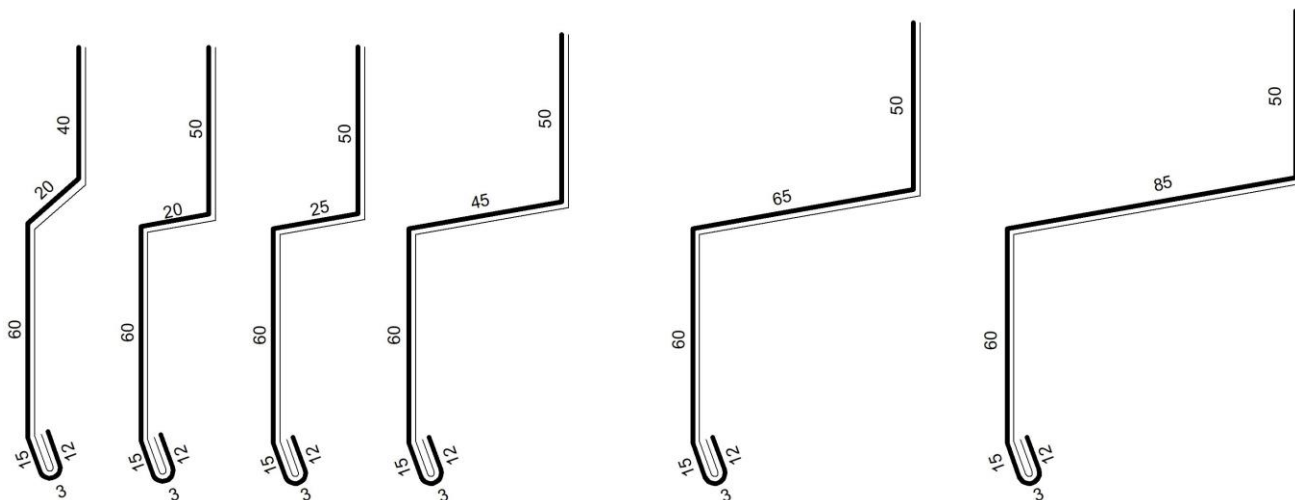

LIŠTY EXTERIÉROVÉ (OCELOVÉ OPLASTOVANÉ PVC FÓLIÍ)

DÉLKA 2 bm

EČ

1)862207 2)862203 3)862201 4)862202 5)862205 6)862204

ROZVINUTÁ ŠÍŘKA (RŠ)

1) 150mm 2)160 mm 3)165 mm 4)185 mm 5) 205 mm 6)225 mm

POUŽITÍ PRO NOPOVÉ FÓLIE LITHOPLAST:

1)INSTAL10 2) SANA15 3)INSTAL20 4) INSTAL40 5)INSTAL60 6)INSTAL80

Standardní barevný odstín lícni poplastované části – černá 760/9004

BAREVNÉ ODSTÍNY – tabulový plech 2000 x 1000 mm

Viplanyl 760 / RAL 9004

Viplanyl 740 / RAL 7015

Viplanyl 720 / RAL 7037

Viplanyl 712 / RAL 7040

Viplanyl 707 / RAL 7035

Viplanyl 701 / RAL 9018

Viplanyl 700 / RAL 9016

Viplanyl 660 / RAL 6000

Viplanyl 860 / RAL 8017